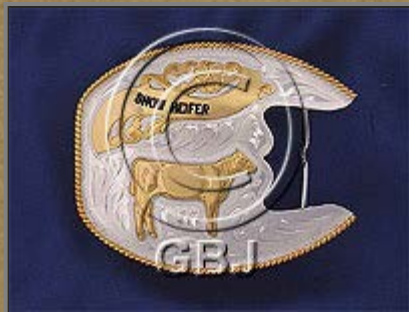

[Motifs](#)

[Key Chains & Medallions](#)

[Metal Key Chains](#)

[Metal Picture Frames](#)

**George Benjamin Jr.**  
**Master Leathersmith and Buckle Designer**

3001 Foxy Lane  
Company Headquarters  
Kissimmee, FL 34746

407-933-5352 - Direct  
407-846-7259 - Messages  
407-301-9833 - Cell

Page 10

[Print this Page \(PDF\)](#)

Click on a buckle to view larger image.

**To Order Your Custom Design Buckle  
Call: 407-933-5352**