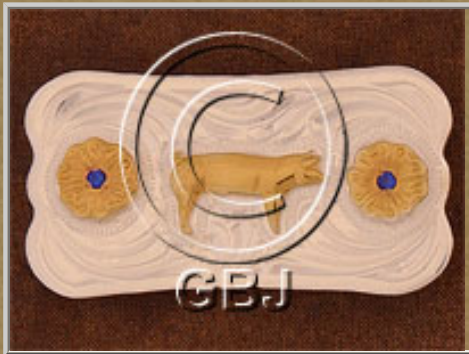

[Home](#)

[Buckles](#)

[1](#) [2](#) [3](#) [4](#) [5](#) [6](#) [7](#) [8](#) [9](#) [10](#) [11](#) [12](#)

[13](#)

[14](#) [15](#) [16](#) [17](#) [18](#) [19](#) [20](#) [21](#) [22](#)

[23](#) [24](#) [25](#) [26](#) [27](#) [28](#) [29](#) [30](#) [31](#)

[32](#) [33](#) [34](#) [35](#) [36](#) [37](#) [38](#) [39](#) [40](#)

[41](#)

[42](#) [43](#) [44](#) [45](#) [46](#) [47](#) [48](#) [49](#) [50](#)

[51](#)

[Motifs](#)

[Key Chains & Medallions](#)

[Metal Key Chains](#)

[Metal Picture Frames](#)

George Benjamin Jr.
Master Leathersmith and Buckle Designer

3001 Foxy Lane
Company Headquarters
Kissimmee, FL 34746

407-933-5352 - Direct
407-846-7259 -
Messages
407-301-9833 - Cell

Page 31

[Print this Page (PDF)](#)