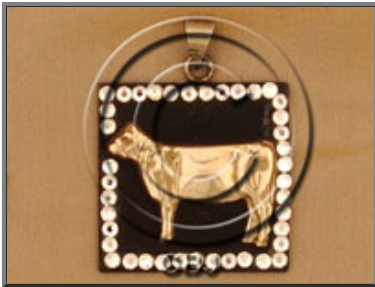

**George Benjamin Jr.**  
**Master Leathersmith and Buckle Designer**

3001 Foxy Lane  
Kissimmee, FL 34746

407-933-5352 - Direct  
407-301-9833 - Cell & Orders

Page 13  
[Print this Page \(PDF\)](#)