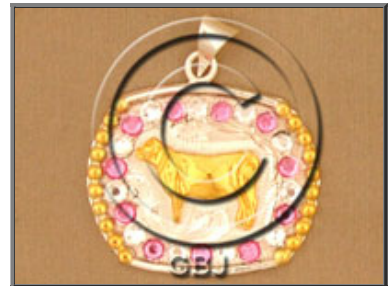

**George Benjamin Jr.**  
**Master Leathersmith and Buckle Designer**

3001 Foxy Lane  
Kissimmee, FL 34746

407-933-5352 - Direct  
407-301-9833 - Cell & Orders

Page 13  
[Print this Page \(PDF\)](#)