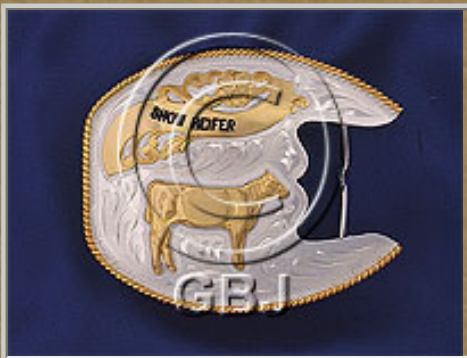

[Home](#)

[Buckles](#)

[1](#) [2](#) [3](#) [4](#) [5](#) [6](#) [7](#) [8](#) [9](#) [10](#) [11](#) [12](#)

[13](#)

[14](#) [15](#) [16](#) [17](#) [18](#) [19](#) [20](#) [21](#) [22](#)

[23](#) [24](#) [25](#) [26](#) [27](#) [28](#) [29](#) [30](#) [31](#)

[32](#) [33](#) [34](#) [35](#) [36](#) [37](#) [38](#) [39](#) [40](#)

[41](#)

[42](#) [43](#) [44](#) [45](#) [46](#) [47](#) [48](#) [49](#) [50](#)

[51](#)

[Motifs](#)

[Key Chains & Medallions](#)

[Metal Key Chains](#)

[Metal Picture Frames](#)

George Benjamin Jr.
Master Leathersmith and Buckle Designer

3001 Foxy Lane
Company Headquarters
Kissimmee, FL 34746

407-933-5352 - Direct
407-846-7259 -
Messages
407-301-9833 - Cell

Page 10

[Print this Page (PDF)](#)